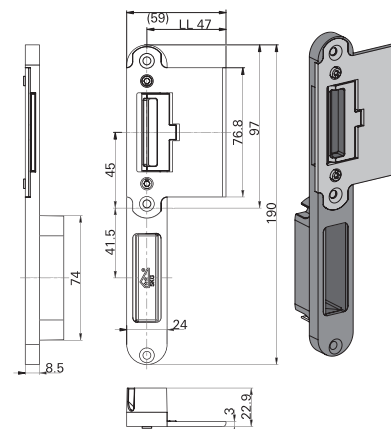

L/R = links en rechts toepasbaar

### UITSLUITEND VOORDELEN!

- ✓ hout besparende sluitkom toepasbaar in 67mm tussenstijlen
- ✓ los leverbaar

inbussleutel 3

dag/nacht korte lip

dag/nacht lange lip