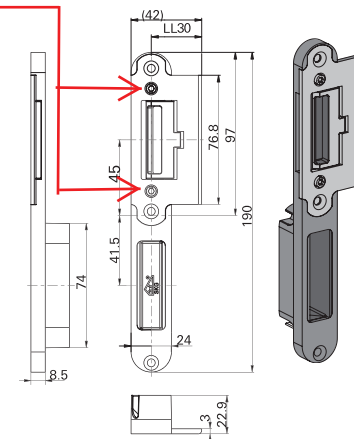

L/R = links en rechts toepasbaar

### UITSLUITEND VOORDELEN!

- ✓ hout besparende sluitkom toepasbaar in 67mm tussenstijlen
- ✓ los leverbaar

inbussleutel 3

dag/nacht korte lip

dag/nacht lange lip